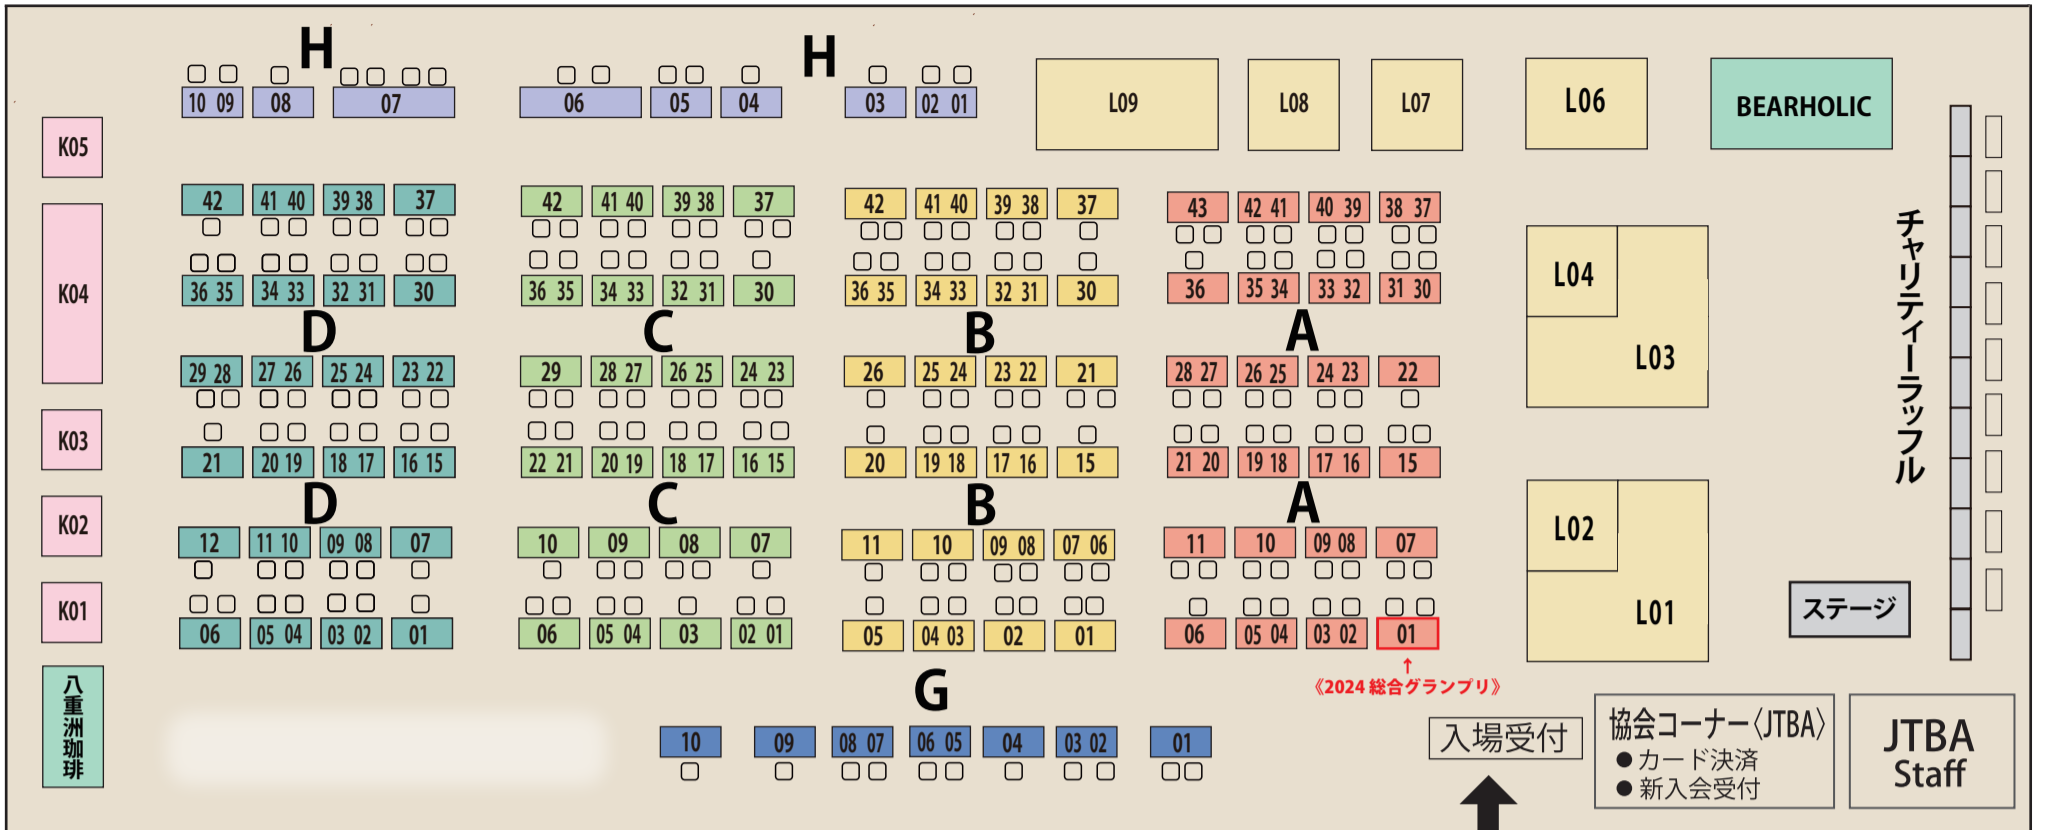

都立産業貿易センター浜松町館 4階 - 会場案内図 - Floor Map 4F

国内ショップ・企業・ディーラー	
Merrythought / CANAL CO., LTD.	♡ L01
ヤマト屋	♡ L02
ブリュッテディベアーズ	♡ L03
ママからの贈り物	♡ L04
Imperial Birds	○ L06
プリメーラ株式会社	○ L07
Red Barrow	○ L08
株式会社ティー・トレード	○ L09
sputnikplus	○ K01
parade	○ K02
BEAR'S KISS	○ K03
Lintukoto	○ K04
あおねこ商店	○ K05

飲食店	
八重洲珈琲 (コーヒースタンド)	○ K01横
BEARHORIC (ベアケーキ・焼き菓子)	○ L06横

海外アーティスト・団体	
Maggie Anderson (アメリカ) Anderson Originals マギー・アンダーソン	○ A19
Anna Potapova (ロシア) Anna Potapova アナ・ポタポヴァ	♡ C01
Chouchou Dollhouse (韓国) houchou Dollhouseシュシュドールハウス	○ B09

**入場整理券と待機場所のご案内**

入場整理券配布と、待機場所や列のご案内は、会期直前の3月下旬頃に日本ディベア協会公式ホームページの「コンベンション」ページに行きます。右側にありますQRコードをスマートフォンのカメラで読み取っていただきますと簡単にHPが閲覧できます。

URL : <https://www.jteddy.net/convention/>

K H G D C B A L

個人出展 (五十音順・敬称略)